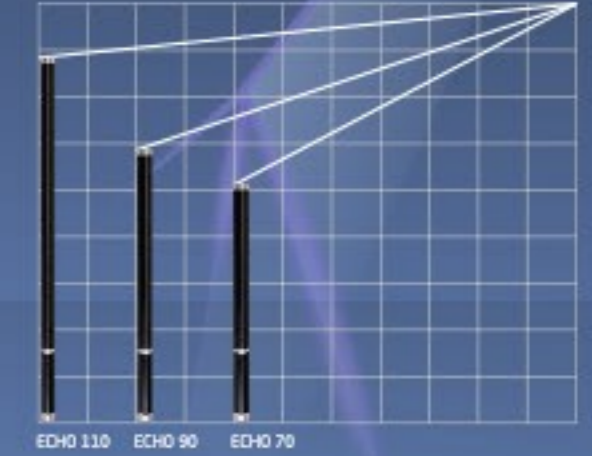

Echo 60	Echo 70	Echo 90	Echo 110
10 Frekans 4kHz ~ 31kHz	10 Frekans 4kHz ~ 31kHz	10 Frekans 4kHz ~ 31kHz	10 Frekans 4kHz ~ 31kHz
18650 x 2 Şarj Edilebilir Lityum PİL 261020 x 2 Lityum Batarya (Süper Hücre)	18650 x 3 Şarj Edilebilir Lityum PİL	18650 x B2 X 2 Şarj Edilebilir Lityum PİL	18650 x B2 X 3 Şarj Edilebilir Lityum PİL
18650 (3.7v): 50 s - Normal Mod 12 s - Yüksek Güç Modu 261020 (3.7v): 160 s - Normal Mod 40 s - Yüksek Güç Modu	18650 (3.7v): 60 s - Normal Mod 15 s - Yüksek Güç Modu	18650 B2 (3.7v): 80 s - Normal Mod 20 s - Yüksek Güç Modu	18650 B2 (3.7v): 120 s - Normal Mod 30 s - Yüksek Güç Modu
40 m (131 Ft) - Normal Mod 60 m (196 Ft) - Yüksek Güç Modu	50 m (164 Ft) - Normal Mod 70 m (230 Ft) - Yüksek Güç Modu	70 m (230 Ft) - Normal Mod 90 m (295 Ft) - Yüksek Güç Modu	90 m (295 Ft) - Normal Mod 110 m (361 Ft) - Yüksek Güç Modu
<121 °C	<121 °C	<121 °C	<121 °C
24 saat konumu	24 saat konumu	24 saat konumu	24 saat konumu
% 0.1 Çözünürlük	% 0.1 Çözünürlük	% 0.1 Çözünürlük	% 0.1 Çözünürlük
5.6v ~ 8.4v	8.4v ~ 12.6v	5.6v ~ 8.4v	8.4v ~ 12.6v
3.2 cm x 48 cm / 1.25 in x19 in	3.6 cm x 39.3 cm / 1.42 in x15.48 in	3.6 cm x 45.5 cm / 1.42 in x17.92 in	3.6 cm x 60.5 cm / 1.42 in x23.82 in
IP67	IP67	IP67	IP67